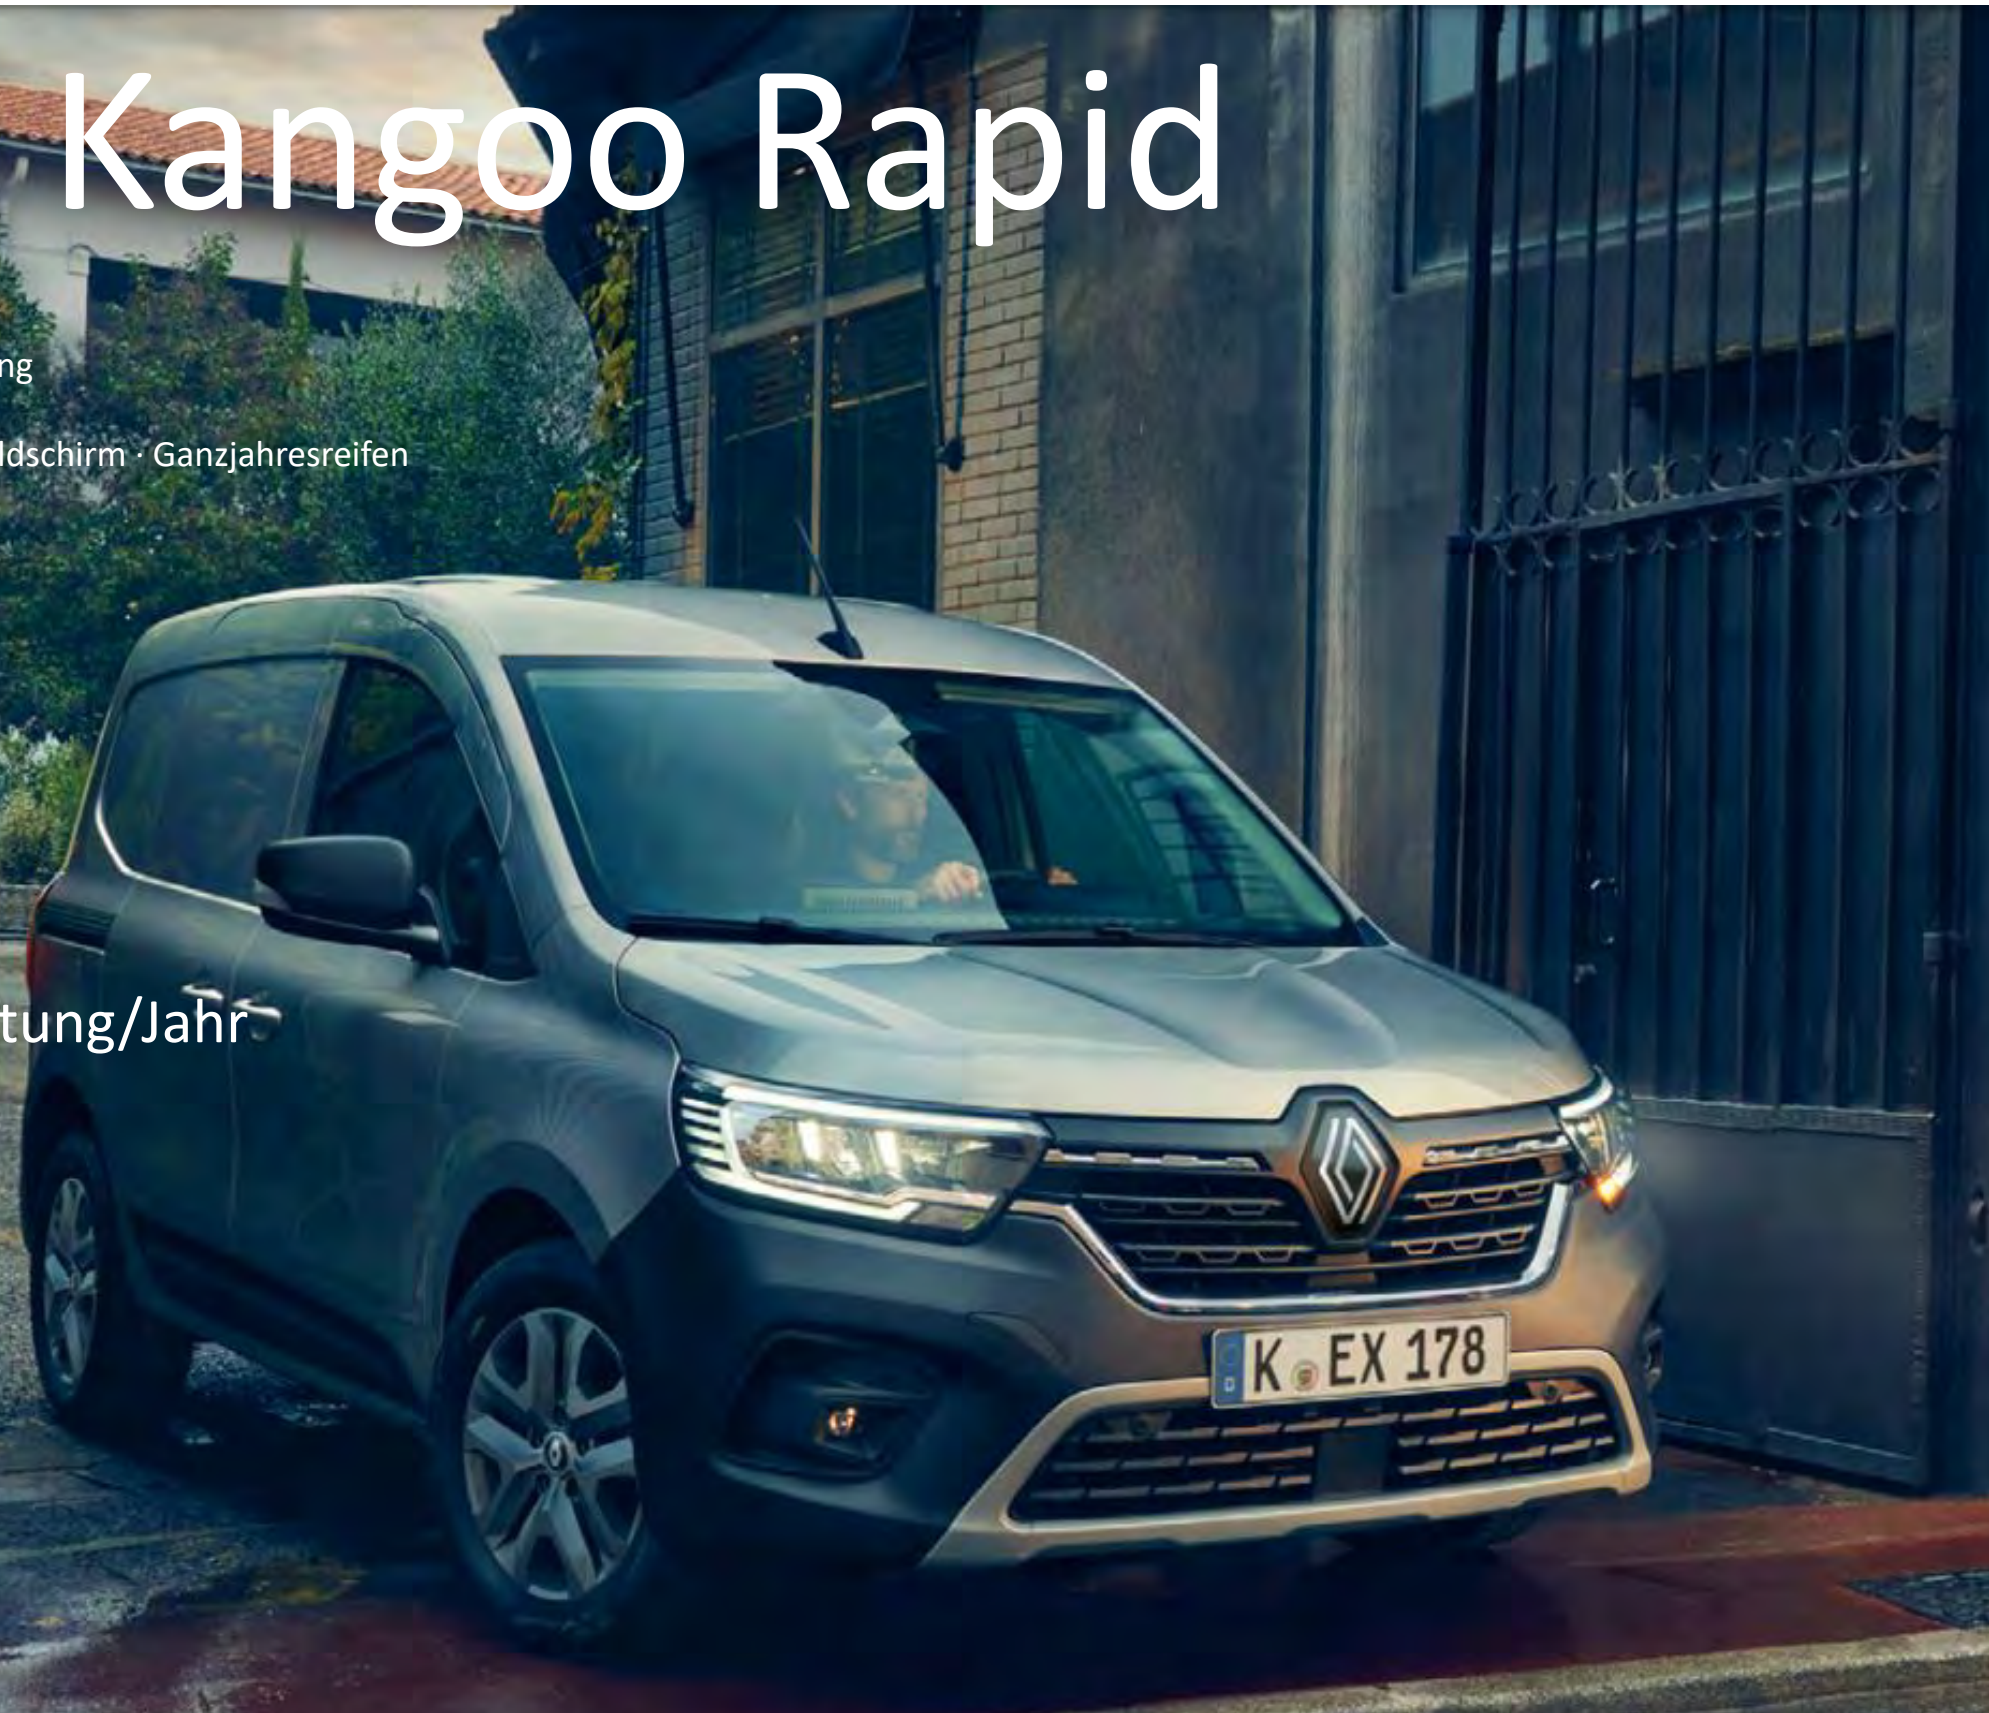

Renault Kangoo Rapid

Advance L1 Blue dCi 75

- Notbremsassistent mit Fußgängererkennung
- Rückfahrkamera · Müdigkeitswarner
- Easy Link Infotainmentsystem mit 8-Zoll Bildschirm · Ganzjahresreifen

Leasingangebot:

139€*

36 Monate Laufzeit
10.000 Kilometer Fahrleistung/Jahr
Ohne Sonderzahlung

Renault Kangoo Rapid Advance L1 Blue dCi 75: Gesamtverbrauch kombiniert (l/100 km): 5,1; CO2-Emissionen kombiniert (g/km): 133; CO2-Klasse: G (Werte nach WLTP). · Renault Kangoo Rapid Advance L1 Blue dCi 75 · Euro 6e · 55 kW (75 PS) · Diesel · *zzgl. 1.099 € Überführungskosten · mtl. Leasingrate: 139 € · Anzahlung: 0 € · Laufzeit: 36 Mon. / 10Tkm/Jahr · Ein Leasingangebot für Geschäftskunden der König Leasing GmbH (10829 Berlin, Kolonnenstr. 31.) · Abb. zeigt Sonderausstattungen · Die Berechnungsgrundlage des Angebots basiert auf Sonderkonditionen für Innungsmitglieder des Handwerks · Angebot gültig bis auf Widerruf · Alle Preise zzgl. der jeweils gültigen Mehrwertsteuer